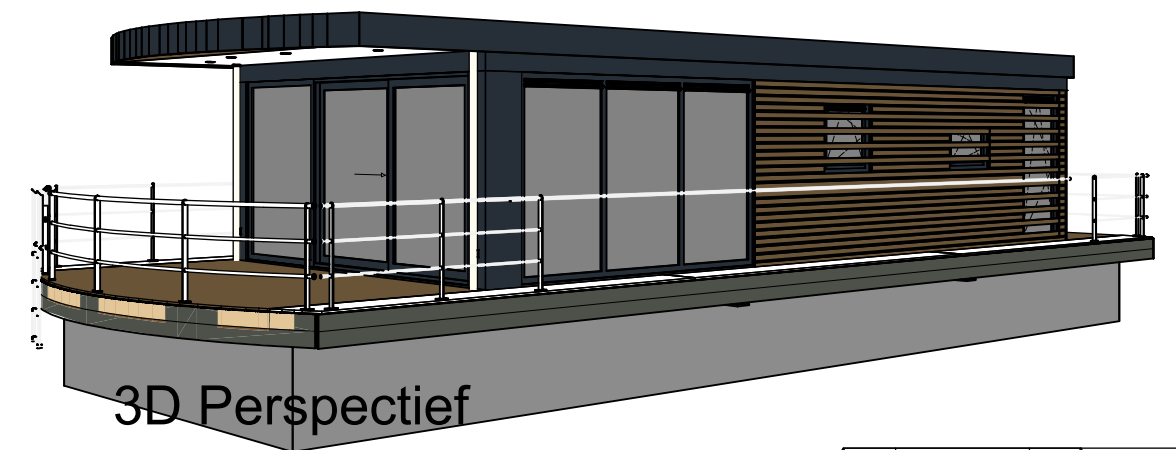

Vooraanzicht

Linkeraanzicht

Achteraanzicht

Rechteraanzicht

Plattegrond

3D Perspectief

Arcabo
Nieuwleusen

Werk: Arcabo 570216
 Ontwerp: Charl Dikw 1000x490
 Opdrachtgever: FHG Floating house GmbH

Getekend: J. Vos
 Gezien:
 Datum: 21.07.2016
 Schaal: 1/75
 Gewijzigd: