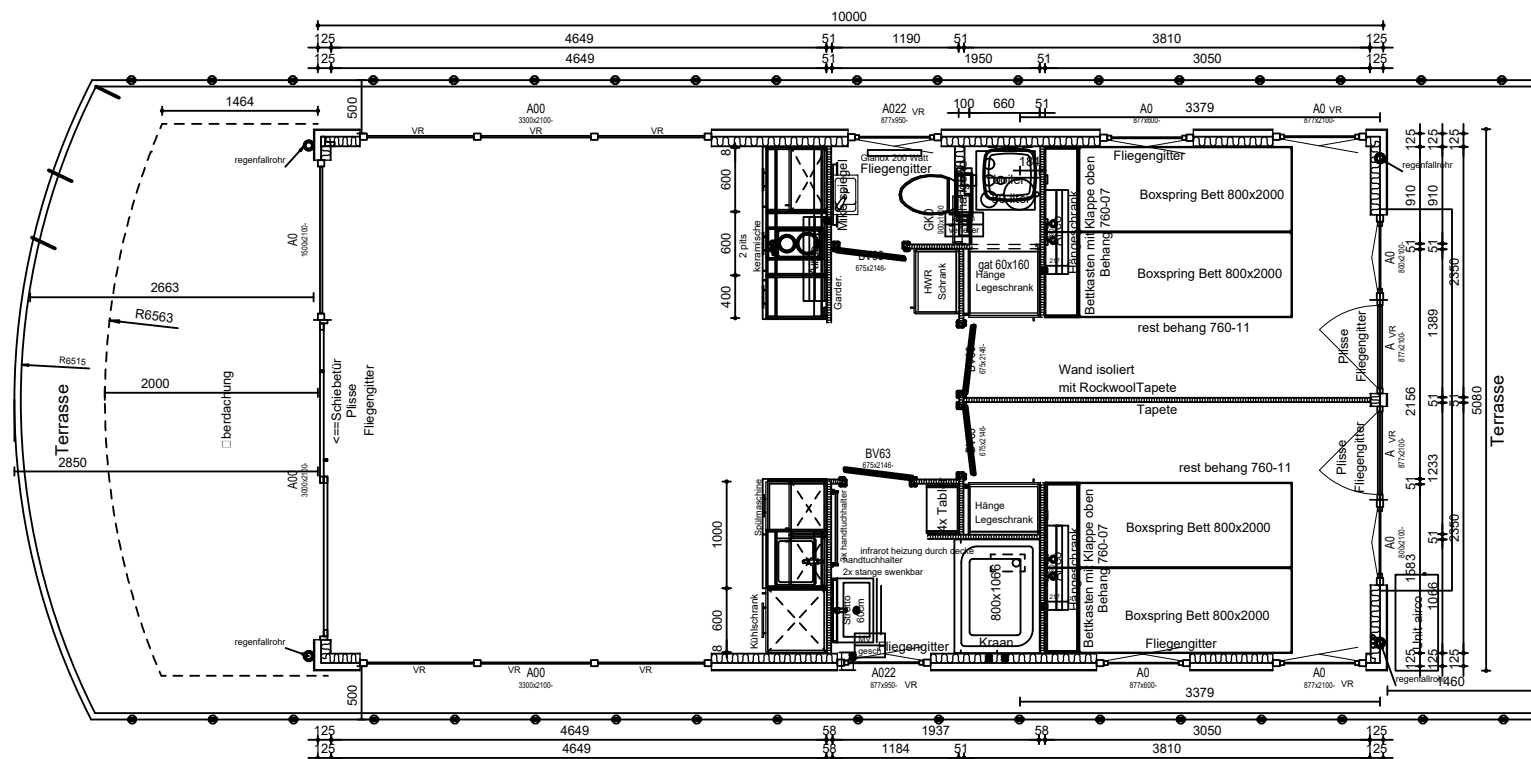

Vooraanzicht

Linkeraanzicht

Achteraanzicht

Rechteraanzicht

Plattegrond

3D Perspectief

Arcabo
Nieuwleusen

Werk: Arcabo 570216
 Ontwerp: Charl Dikw 1000x490
 Opdrachtgever: FHG Floating house GmbH

Getekend: J. Vos
 Gezien:
 Datum: 21.07.2016
 Schaal: 1/75
 Gewijzigd: