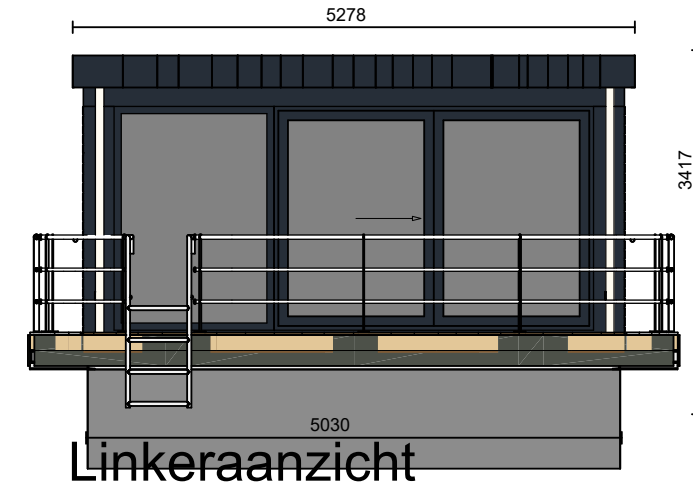

Vooraanzicht

Linkeraanzicht

Achteraanzicht

Rechteraanzicht

Plattegrond

3D Perspectief

Arcabo
Nieuwleusen

Werk: Arcabo 570216
 Ontwerp: Charl Dikw 1000x490
 Opdrachtgever: FHG Floating house GmbH

Getekend: J. Vos
 Gezien:
 Datum: 21.07.2016
 Schaal: 1/75
 Gewijzigd: